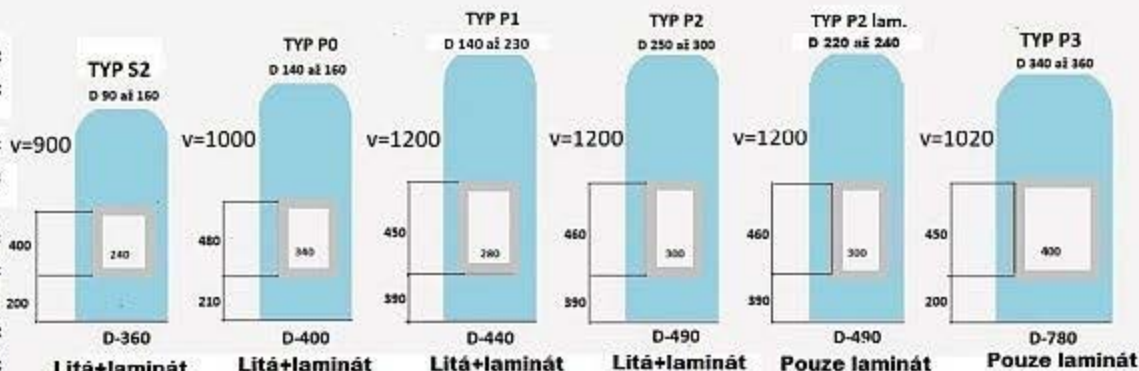

Patice P2 litá **5 060Kč**

Patice P2 lam. **4 140Kč**

menší hrdlo - trakční

Patice P3 lam. **4 255Kč**

Ceny bez DPH

Platí pro šedé barvy. Pro ostatní barvy příplatek 300 Kč Pro kameninu 500 Kč

**Platba dopravného za dodání na místo
určení dle ceníku dopravce.**